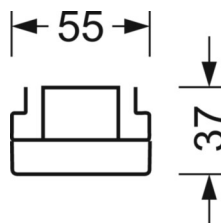

Механика

цвет корпуса	белый стандартный для электротехники RAL 9016
размеры (LxWxH/DxH)	1531mm x 55mm x 37mm
вес (нетто)	2kg
Вид монтажа	сборка трековых систем, световая структура

DEEP-LINK

<https://www.regiolum.de/ru/article/19445004110>

Ссылка	LED 10000lm 830
ηLB	100 %
Φ ↓/↑	99 % / 1 %
UGR поп./вдоль дисплей	13.5 / 12.1
	65° < 3000cd/m²

размеры

L	1531 mm	Длина
B	55 mm	Ширина
H	37 mm	Высота