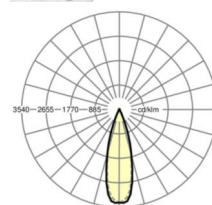

Оптика

Оснастка	LED, цветопередача/оттенок света CRI ≥ 80 / 3000K
Допуск для координаты цветности (MacAdam)	3SDCM
Фотобиологическая безопасность (светильник)	RG1
Номинальный световой поток	9442lm
Срок службы LED	50000h L80/B10 (Tq 25°C)
светоотдача светильников	135lm/W
Угол излучения	30° (C0) / 30° (C90)
UGR поп./вдоль	13.5 / 12.1

Механика

цвет корпуса	белый стандартный для электротехники RAL 9016
размеры (LxWxH/DxH)	1531mm x 55mm x 37mm
вес (нетто)	2kg
Вид монтажа	сборка трековых систем, световая структура

DEEP-LINK

<https://www.regiolum.de/ru/article/19445004110>

Ссылка	LED 10000lm 830
ηLB	100 %
Φ ↓/↑	99 % / 1 %
UGR поп./вдоль дисплей	13.5 / 12.1
	65° < 3000cd/m²

размеры

L	1531 mm	Длина
B	55 mm	Ширина
H	37 mm	Высота