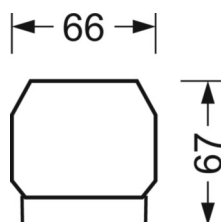

Механика

цвет корпуса	белый стандартный для электротехники RAL 9016
размеры (LxWxH/DxH)	1531mm x 55mm x 37mm
вес (нетто)	2kg
Вид монтажа	сборка трековых систем, световая структура

DEEP-LINK

<https://www.regiolum.de/ru/article/19445004110>

Ссылка	LED 10000lm 830
ηLB	100 %
Φ ↓/↑	99 % / 1 %
UGR поп./вдоль дисплей	13.5 / 12.1
	65° < 3000cd/m²

размеры

L	1531 mm	Длина
B	55 mm	Ширина
H	37 mm	Высота