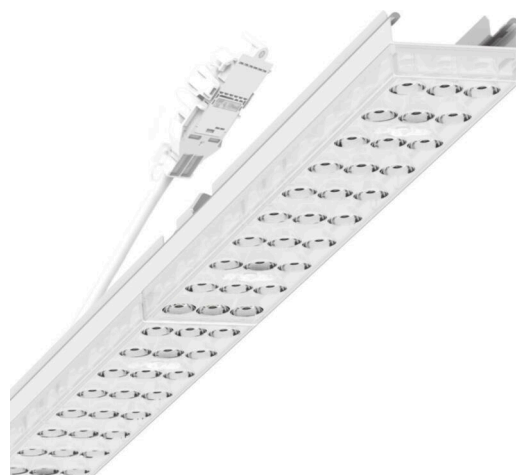

прибородержатель переменный - Individual.Lens.Optic - прямой очень узко направленный свет - без видимых стыков

Ламподержатель из оцинкованного стального профиля, поверхность покрыта лаком на полиэфирной смоле. Крепление без инструментов с нажимными затворами, встроенными в конструкцию, обеспечивают защиту от кражи и взлома. В несущей трековой шине позиционируется по-разному. Цвет корпуса белый стандартный для электротехники RAL 9016; Прямой очень узко направленный свет для подсветки стеллажей, распространяющийся через линзу «Individual.Lens.Optic» из пластика ПММА. Оптика отдельных линз делает сборку и установку предельно удобными, плоскость легко чистится. Тройные ряды из отдельных линз и лампо-/прибородержатели, идеально согласованные между собой, обеспечивают цельный вид без стыков и неравномерностей. Подключение к электросети через присоединительный провод длиной 1 м для свободного позиционирования прибородержателя в световой полосе и 3-полюсную втычную деталь для быстрой сборки с свободным выбором фаз. Сменные блоки, позволяющие легко модернизировать освещение, существенно продлевают срок службы всей осветительной установки.

Оптика

Оснастка	LED, цветопередача/оттенок света CRI ≥ 80 / 3000K
Допуск для координаты цветности (MacAdam)	3SDCM
Фотобиологическая безопасность (светильник)	RG1
Номинальный световой поток	9442lm
Срок службы LED	50000h L80/B10 (Tq 25°C)
светоотдача светильников	135lm/W
Угол излучения	30° (C0) / 30° (C90)
UGR поп./вдоль	13.5 / 12.1

Механика

цвет корпуса	белый стандартный для электротехники RAL 9016
размеры (LxWxH/DxH)	1531mm x 55mm x 37mm
вес (нетто)	2kg
Вид монтажа	сборка трековых систем, световая структура

DEEP-LINK

<https://www.regiolum.de/ru/article/19445004110>

Ссылка	LED 10000lm 830
ηLB	100 %
Φ ↓/↑	99 % / 1 %
UGR поп./вдоль дисплей	13.5 / 12.1
	65° < 3000cd/m²

размеры

L	1531 mm	Длина
B	55 mm	Ширина
H	37 mm	Высота